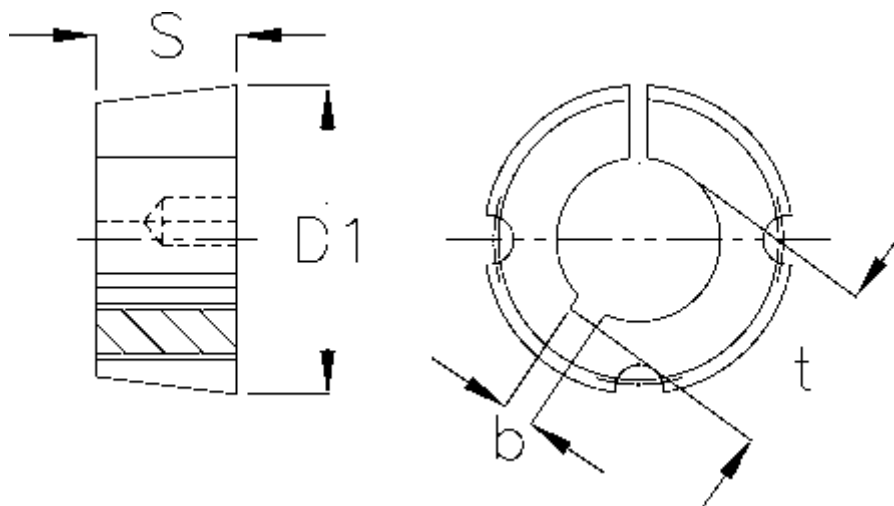

Varenummer: 6160402517042
Beskrivelse: Taperbøsning 2517 boring $\varnothing 42$ mm

Mål

b	= 12
Boring	= 42
Bøsningstype	= 2517
D1	= 85,5
Overførsel moment	= 1310
S	= 44,5
Skruestørrelse	= 1/2 x 1"
t	= 45.3